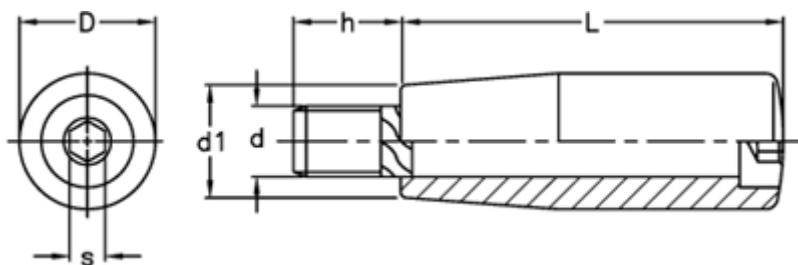

Varenummer: 2304024701  
Beskrivelse: E+G Drejelig Cylindergreb m/gevind  
I.481/80+x-M8

## Mål

$D = 26$   
 $d_1 = 21$   
 $d_6g = M8$   
 $h = 15$   
 $L = 80$   
 $s = 6$